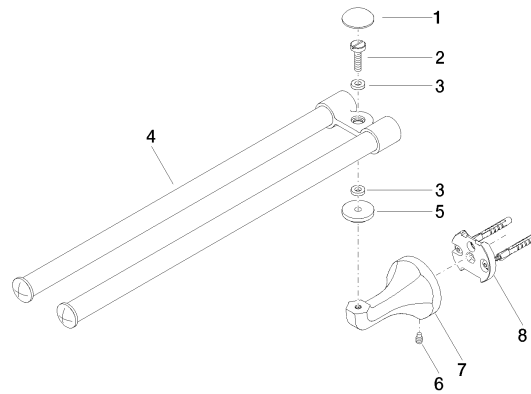

83 210 361

- Breite 85 mm
- Höhe 70 mm
- Rosette Ø 60 mm
- Ausladung 485 mm

	Platin gebürstet	83 210 361-06
	Chrom	83 210 361-00
	Platin	83 210 361-08
	Messing (23kt Gold)	83 210 361-09
	Messing gebürstet (23kt Gold)	83 210 361-28
	Dark Platinum gebürstet	83 210 361-99

83 210 361

mm [inches]

83 210 361

Ersatzteile für die
anderen
Oberflächenvarianten
finden Sie hier:
Chrom

Ersatzteilstückliste

Nr.	Artikelnummer	Benennung	Verbaumenge	Lieferzeit
1	08 30 30 501-06	Kappe	1	10
2	08 31 11 500 90	Schraube	1	2
3	08 30 11 501 90	Scheibe	2	2
4	90 17 50 501 00-06	Halter	1	-
Ersatzteil nicht mehr bestellbar, bitte bestellen Sie den Nachfolgeartikel				
5	08 30 11 521-06	Ring	1	10
6	04 31 11 140 00 90	Stift	1	2
7	08 17 36 508-06	Halter	1	10
8	05 17 97 507 00 90	Befestigungssatz	1	2