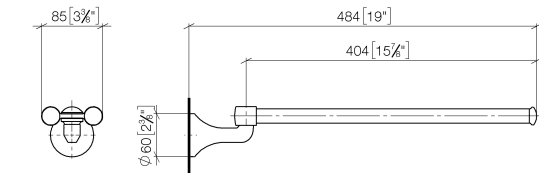

83 210 361

- Breite 85 mm
- Höhe 70 mm
- Rosette Ø 60 mm
- Ausladung 485 mm

	Platin gebürstet	83 210 361-06
	Chrom	83 210 361-00
	Platin	83 210 361-08
	Messing (23kt Gold)	83 210 361-09
	Messing gebürstet (23kt Gold)	83 210 361-28
	Dark Platinum gebürstet	83 210 361-99

83 210 361

mm [inches]

83 210 361

Ersatzteile für die
anderen
Oberflächenvarianten
finden Sie hier:
Chrom

Ersatzteilstückliste

Nr.	Artikelnummer	Benennung	Verbaumenge	Lieferzeit
1	08 30 30 501-06	Kappe	1	10
2	08 31 11 500 90	Schraube	1	2
3	08 30 11 501 90	Scheibe	2	2
4	90 17 50 501 00-06	Halter	1	-
Ersatzteil nicht mehr bestellbar, bitte bestellen Sie den Nachfolgeartikel				
5	08 30 11 521-06	Ring	1	10
6	04 31 11 140 00 90	Stift	1	2
7	08 17 36 508-06	Halter	1	10
8	05 17 97 507 00 90	Befestigungssatz	1	2