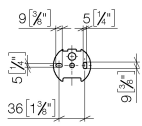

83 210 361

- Breite 85 mm
- Höhe 70 mm
- Rosette Ø 60 mm
- Ausladung 485 mm

	Platin gebürstet	83 210 361-06
	Chrom	83 210 361-00
	Platin	83 210 361-08
	Messing (23kt Gold)	83 210 361-09
	Messing gebürstet (23kt Gold)	83 210 361-28
	Dark Platinum gebürstet	83 210 361-99

83 210 361

mm [inches]

83 210 361

Ersatzteile für die
anderen
Oberflächenvarianten
finden Sie hier:
Chrom

Ersatzteilstückliste

Nr.	Artikelnummer	Benennung	Verbaumenge	Lieferzeit
1	08 30 30 501-06	Kappe	1	10
2	08 31 11 500 90	Schraube	1	2
3	08 30 11 501 90	Scheibe	2	2
4	90 17 50 501 00-06	Halter	1	-
Ersatzteil nicht mehr bestellbar, bitte bestellen Sie den Nachfolgeartikel				
5	08 30 11 521-06	Ring	1	10
6	04 31 11 140 00 90	Stift	1	2
7	08 17 36 508-06	Halter	1	10
8	05 17 97 507 00 90	Befestigungssatz	1	2